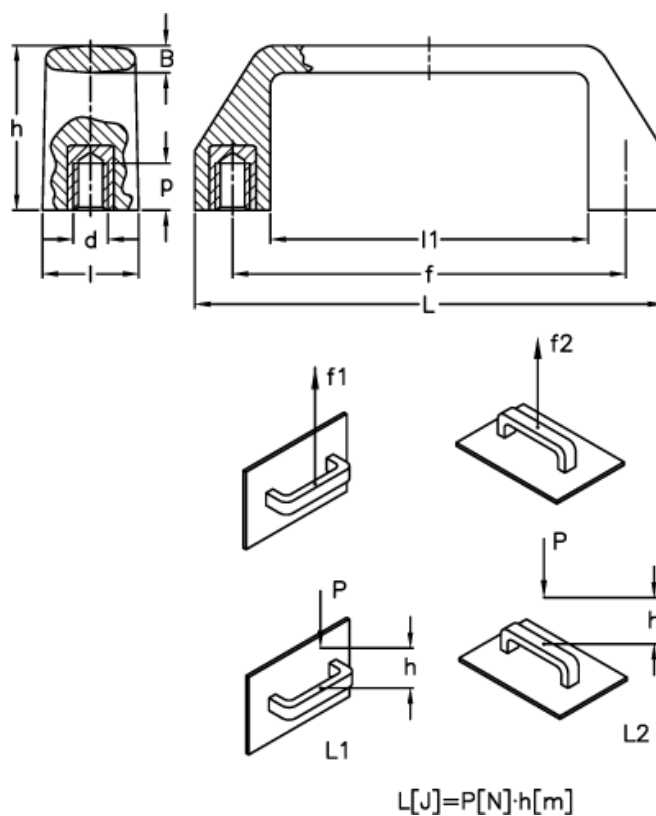

Data Sheet

Article number: 2304037285
Description: E+G Handle
M.543/140 B-M6, Black

Measures

B	= 7.5	l1	= 102
d 6H	= M6	L1 (J)	= 12
f	= 117 +/- 0,5	L2 (J)	= 8
F1 (N)	= 3500	p	= 12
F2 (N)	= 2000		
h	= 38		
l	= 25		
L	= 134		